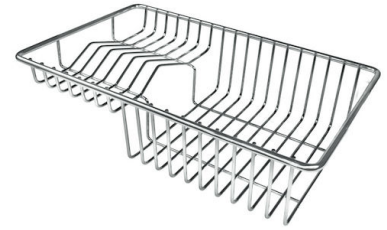

VASCA A RAGGIO STRETTO

Vasche con forme squadrate dal design moderno e con aumentata capienza. Per un'estetica minimal coniugata con la massima praticità.

DETTAGLI

Finitura

Spazzolato Foster

Materiale

Acciaio inox AISI 304

Bordo Installazione

Sottotop

Texture	Spazzolato
Base	60 cm
Dimensioni	490x440 mm
Dotazioni standard	Ganci di fissaggio, guarnizione, piletta, troppo-pieno e sifone, Imballo in scatola
Fori Mixer	Nessun foro di serie
Foro incasso	Vedi scheda tecnica
Gocciolatoio	No
Larghezza	49 cm
Misura vasca	450x400mm
Numero vasche	1 vasca
Piletta	Piletta 3,5"

DATI TECNICI

Cut out size
Dimensioni per foratura top

ACCESSORI OPZIONALI

Cestello bianco
8612 100

Cestello inox
8612 000

Cestello portapiatti inox
8100 303
* solo in abbinamento con l'accessorio
8644 101

Griglia portapiatti inox
8100 154

Scolapasta inox
8154 000

Tagliere in cristallo
8631 300

Tagliere in HPDE
8657 001

Tagliere Twin in HDPE
8644 101

Vaschetta bianca
8153 100

Cestello portapiatti inox
8100 201

**Kit grattugia con supporto per
anello e vassoio di raccolta alimenti**
8159 101
* solo in abbinamento con l'accessorio
8644 101