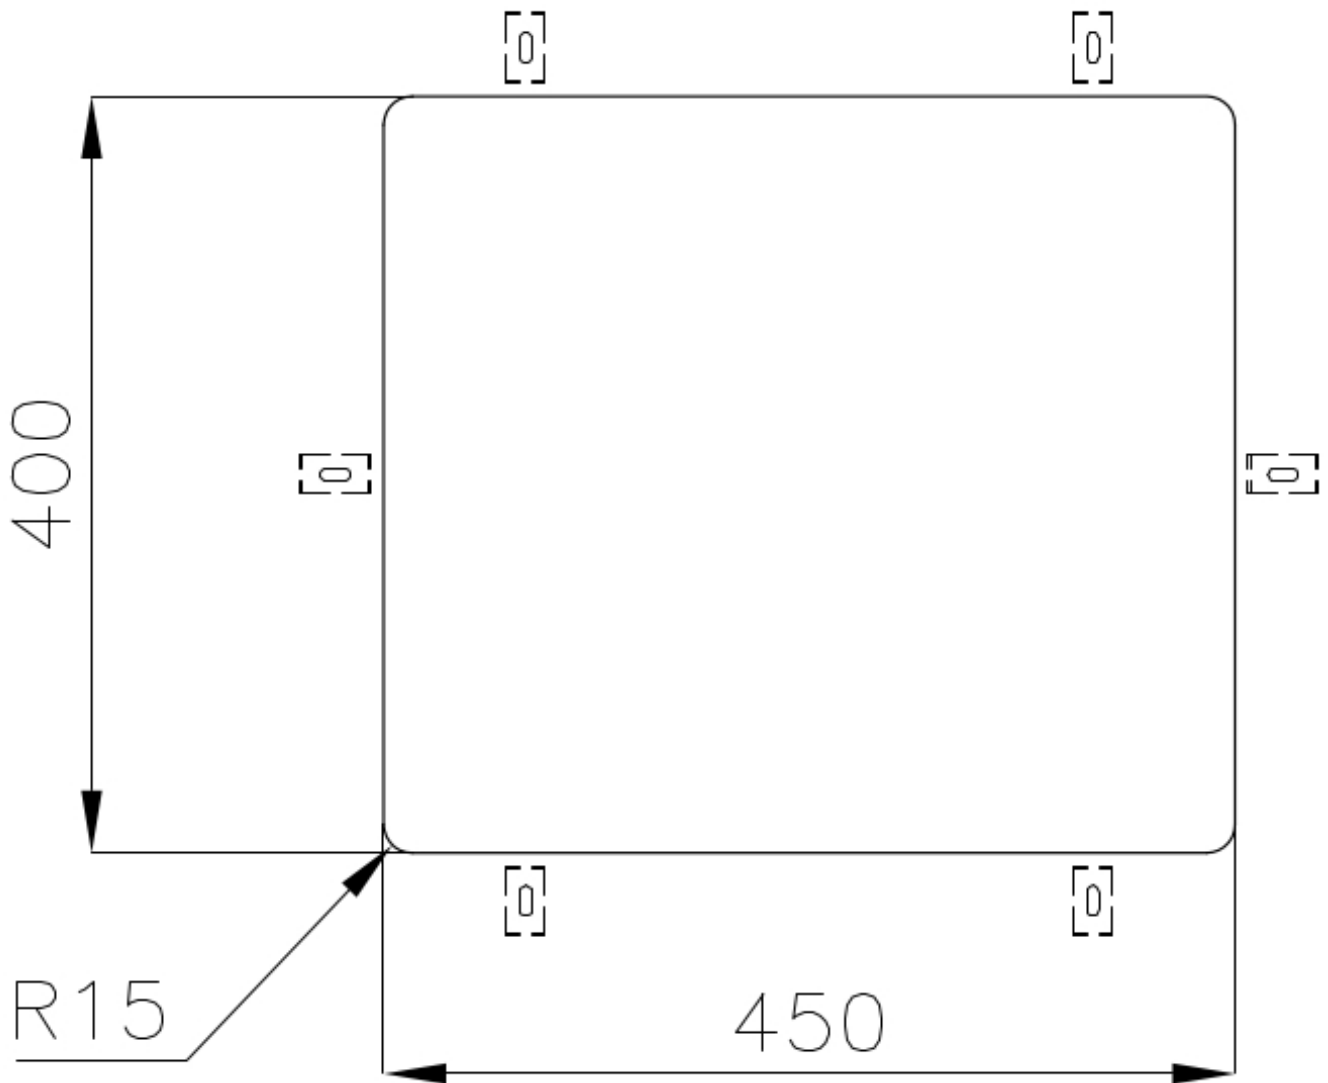

PILETTA 3,5" BASKET

Lo scarico è dotato di piletta grande 3,5", con il pratico tappo a cestello che impedisce il defluire nello scarico di parti solide.

TROPPO PIENO PERIMETRALE

Il troppo/pieno è una sicurezza sempre presente sui lavelli Foster che impedisce il traboccare dell'acqua dalla vasca in caso di dimenticanze. La soluzione a scarico perimetrale migliora l'estetica grazie alla forma squadrata ed essenziale.

VASCA A RAGGIO STRETTO

Vasche con forme squadrate dal design moderno e con aumentata capienza. Per un'estetica minimal coniugata con la massima praticità.

DETTAGLI

Finitura

Spazzolato Foster

Materiale

Acciaio inox AISI 304

Bordo Installazione

Sottotop

Texture	Spazzolato
Base	60 cm
Dimensioni	490x440 mm
Dotazioni standard	Ganci di fissaggio, guarnizione, piletta, troppo-pieno e sifone, Imballo in scatola
Fori Mixer	Nessun foro di serie
Foro incasso	Vedi scheda tecnica
Gocciolatoio	No
Larghezza	49 cm
Misura vasca	450x400mm
Numero vasche	1 vasca
Piletta	Piletta 3,5"

DATI TECNICI

Cut out size
Dimensioni per foratura top

ACCESSORI OPZIONALI

Cestello bianco
8612 100

Cestello inox
8612 000

Cestello portapiatti inox
8100 303
* solo in abbinamento con l'accessorio
8644 101

Griglia portapiatti inox
8100 154