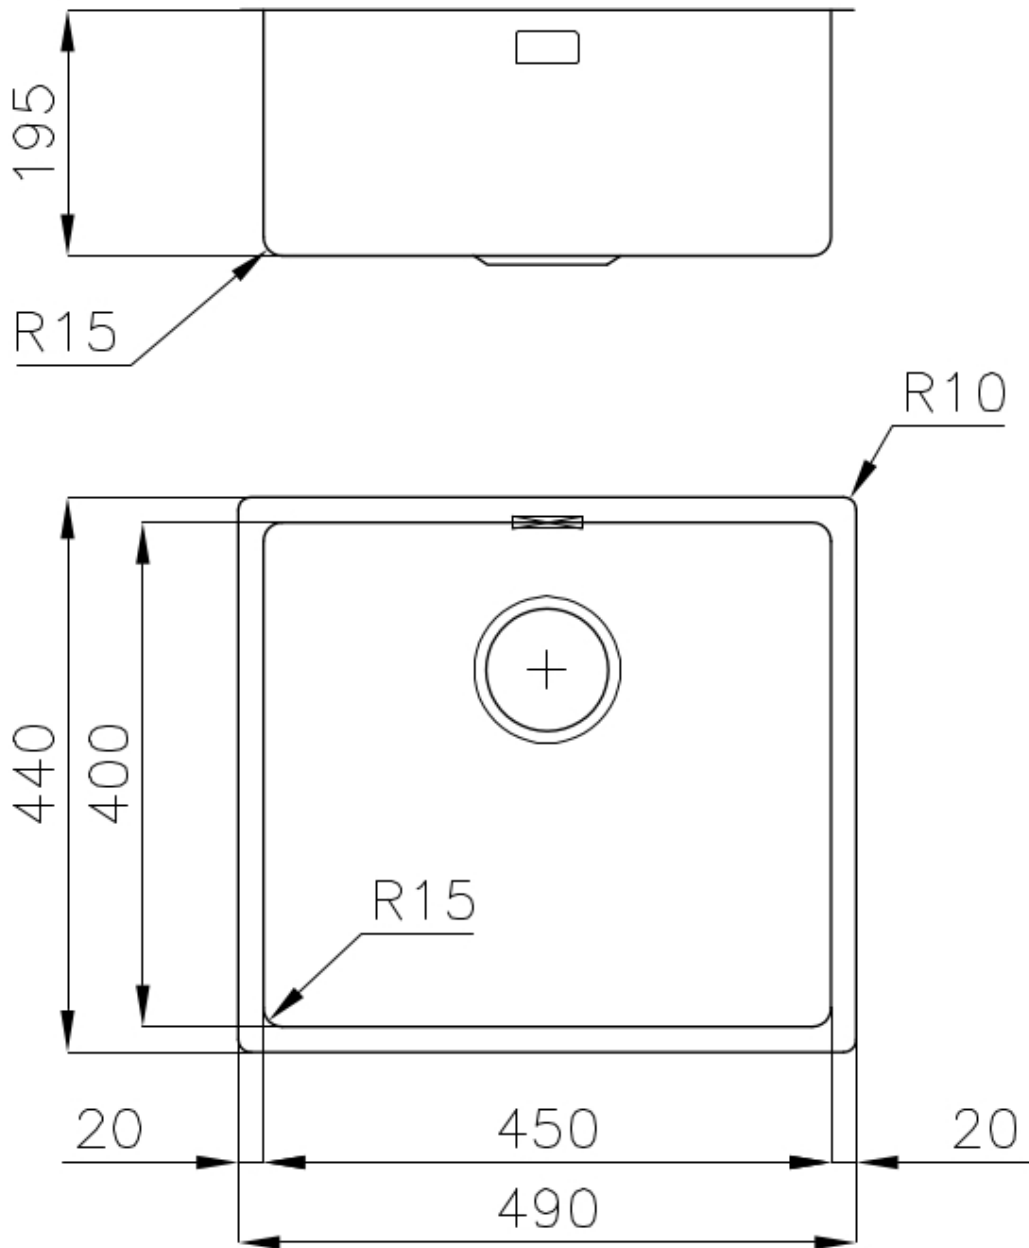

PILETTA 3,5" BASKET

Lo scarico è dotato di piletta grande 3,5", con il pratico tappo a cestello che impedisce il defluire nello scarico di parti solide.

TROPPO PIENO PERIMETRALE

Il troppo/pieno è una sicurezza sempre presente sui lavelli Foster che impedisce il traboccare dell'acqua dalla vasca in caso di dimenticanze. La soluzione a scarico perimetrale migliora l'estetica grazie alla forma squadrata ed essenziale.

VASCA A RAGGIO STRETTO

Vasche con forme squadrate dal design moderno e con aumentata capienza. Per un'estetica minimal coniugata con la massima praticità.

DETTAGLI

Finitura

Spazzolato Foster

Materiale

Acciaio inox AISI 304

Bordo Installazione

Sottotop

Texture	Spazzolato
Base	60 cm
Dimensioni	490x440 mm
Dotazioni standard	Ganci di fissaggio, guarnizione, piletta, troppo-pieno e sifone, Imballo in scatola
Fori Mixer	Nessun foro di serie
Foro incasso	Vedi scheda tecnica
Gocciolatoio	No
Larghezza	49 cm
Misura vasca	450x400mm
Numero vasche	1 vasca
Piletta	Piletta 3,5"

DATI TECNICI

Cut out size
Dimensioni per foratura top

ACCESSORI OPZIONALI

Cestello bianco
8612 100

Cestello inox
8612 000

Cestello portapiatti inox
8100 303
* solo in abbinamento con l'accessorio
8644 101

Griglia portapiatti inox
8100 154